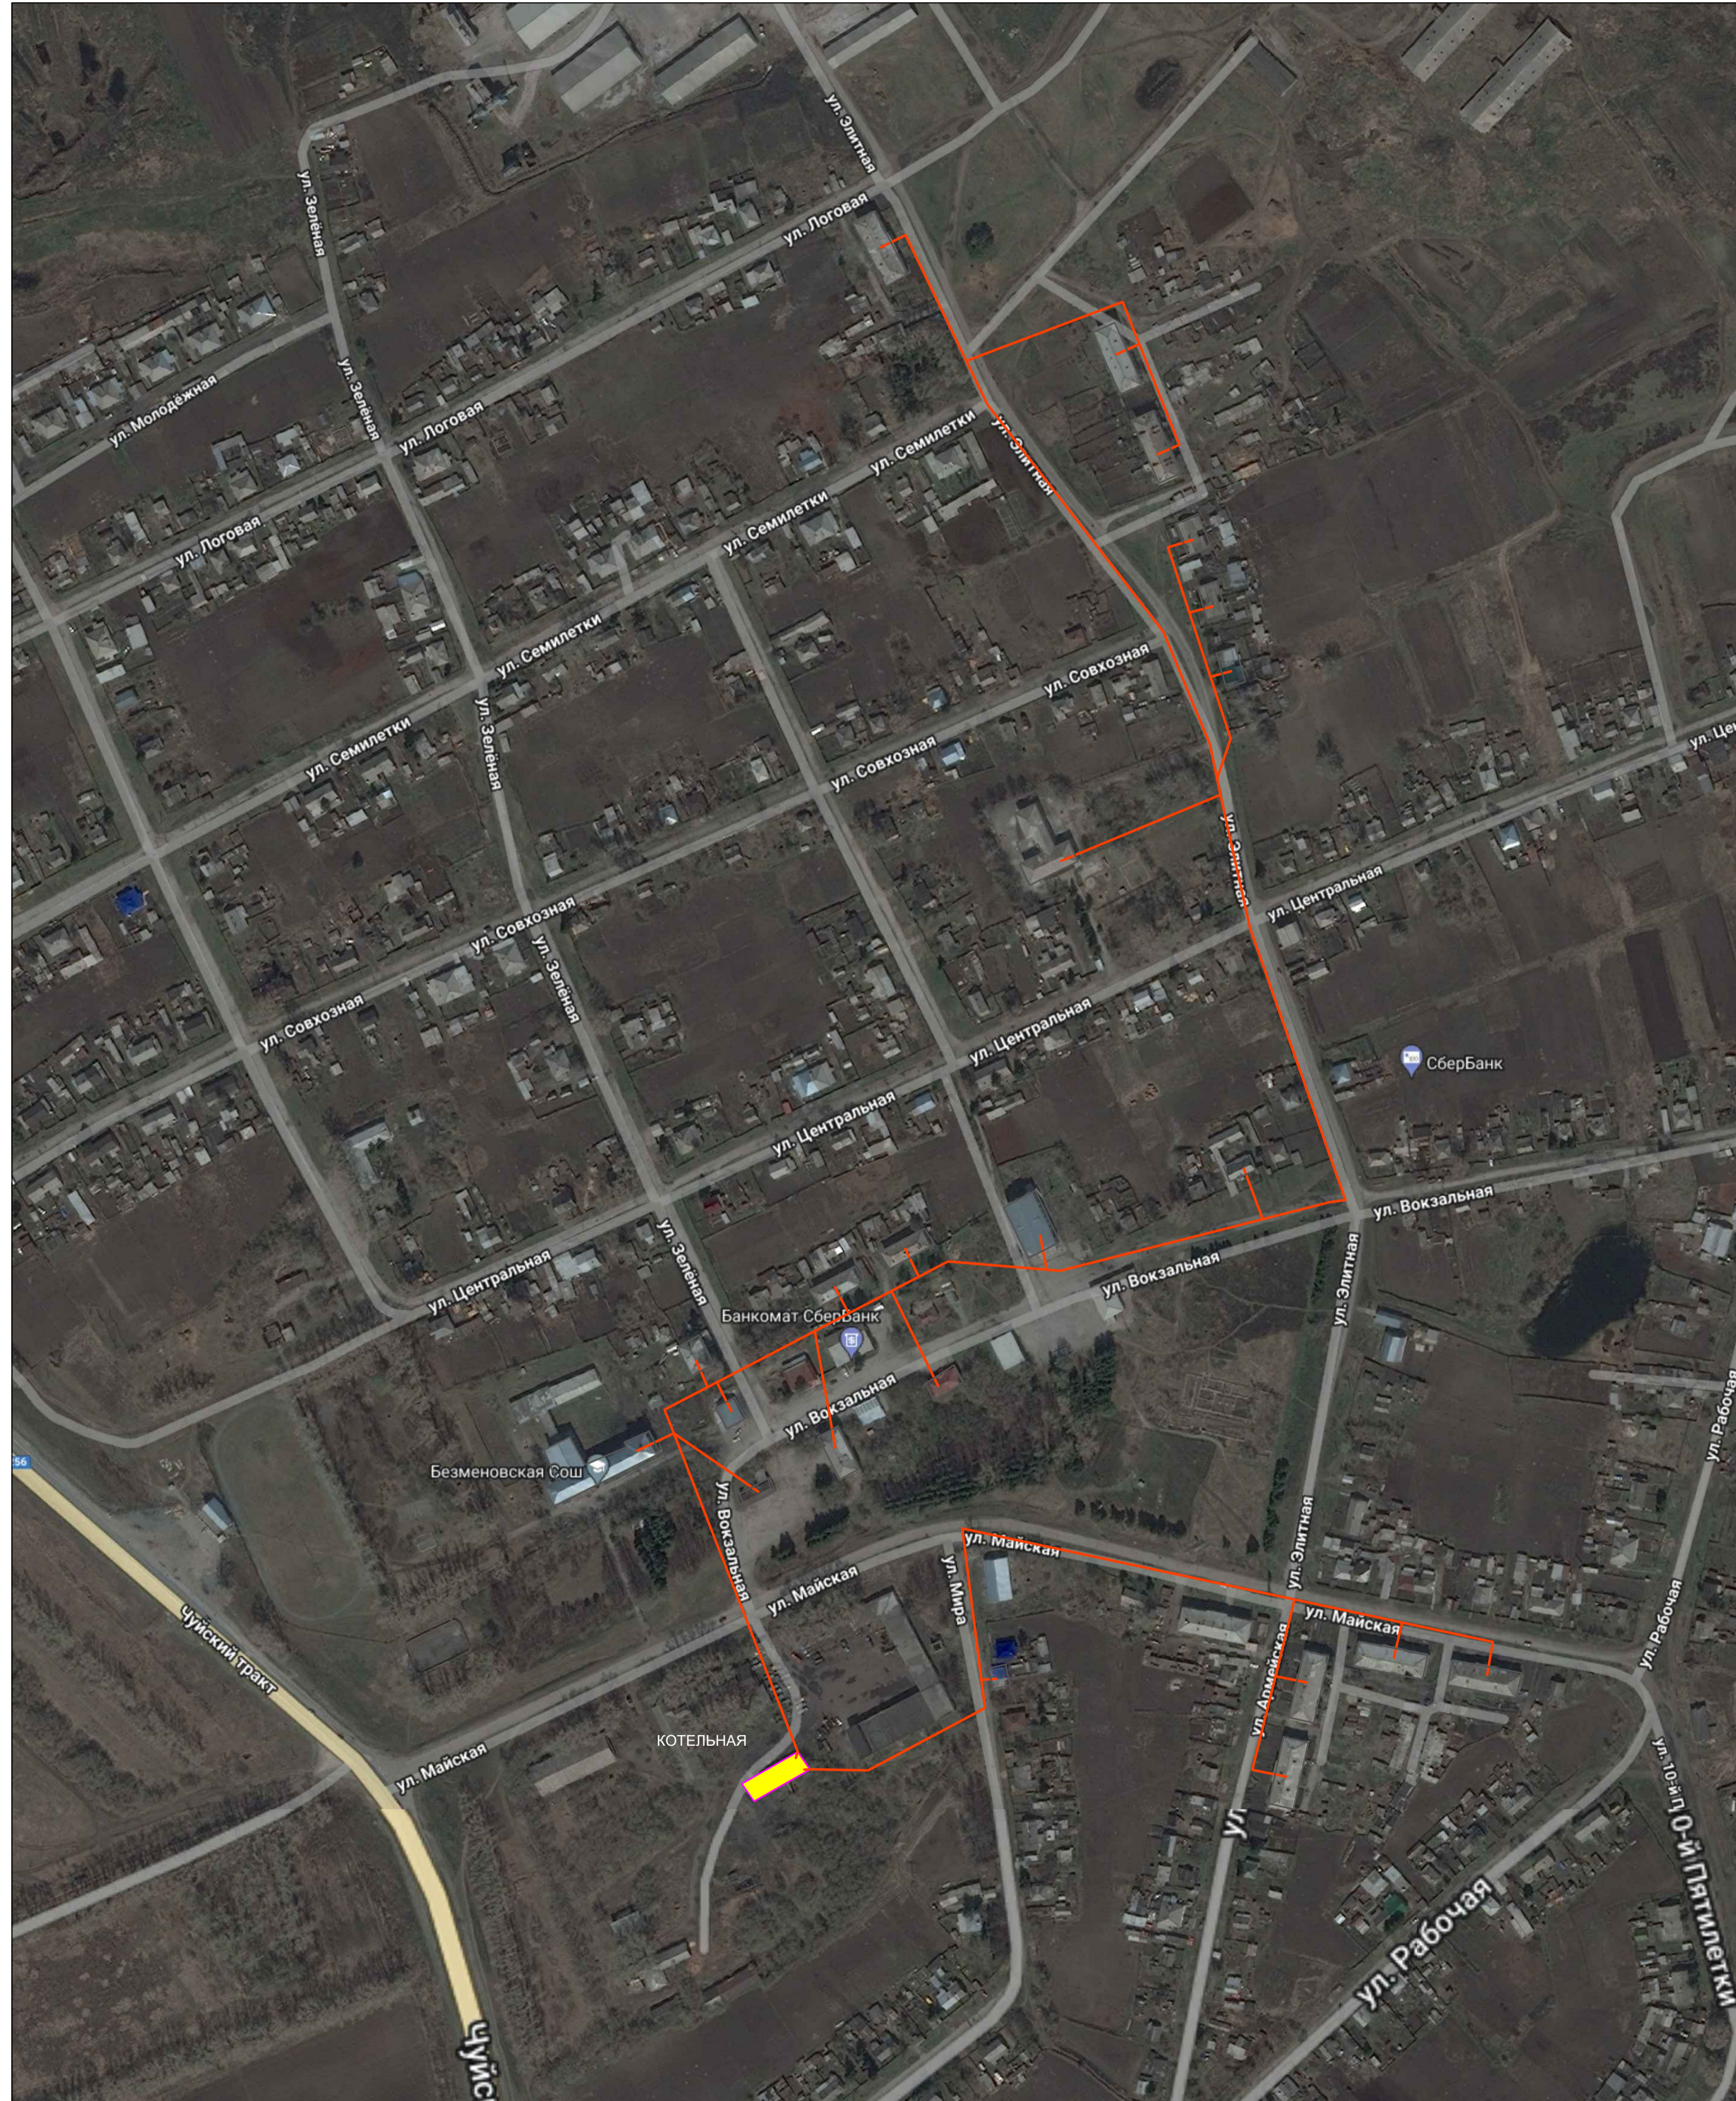

Схема теплоснабжения территории Безменовского сельсовета Черепановского района Новосибирской области

Схема теплоснабжения ст. Безменово, фрагмент территории

Условные обозначения инженерных сетей, сооружений

- Трубопровод теплоснабжения
- Проектируемый трубопровод теплоснабжения
- Реконструируемый трубопровод теплоснабжения
- Здание котельной существующее

Схема теплоснабжения территории Безменовского сельсовета Черепановского района Новосибирской области								
Изм.	Колуч	Лист	№ уч	Подпись	Дата	Стадия	Лист	Листов
Разработал	Крылов И.В.						1	1
г. Вологда								