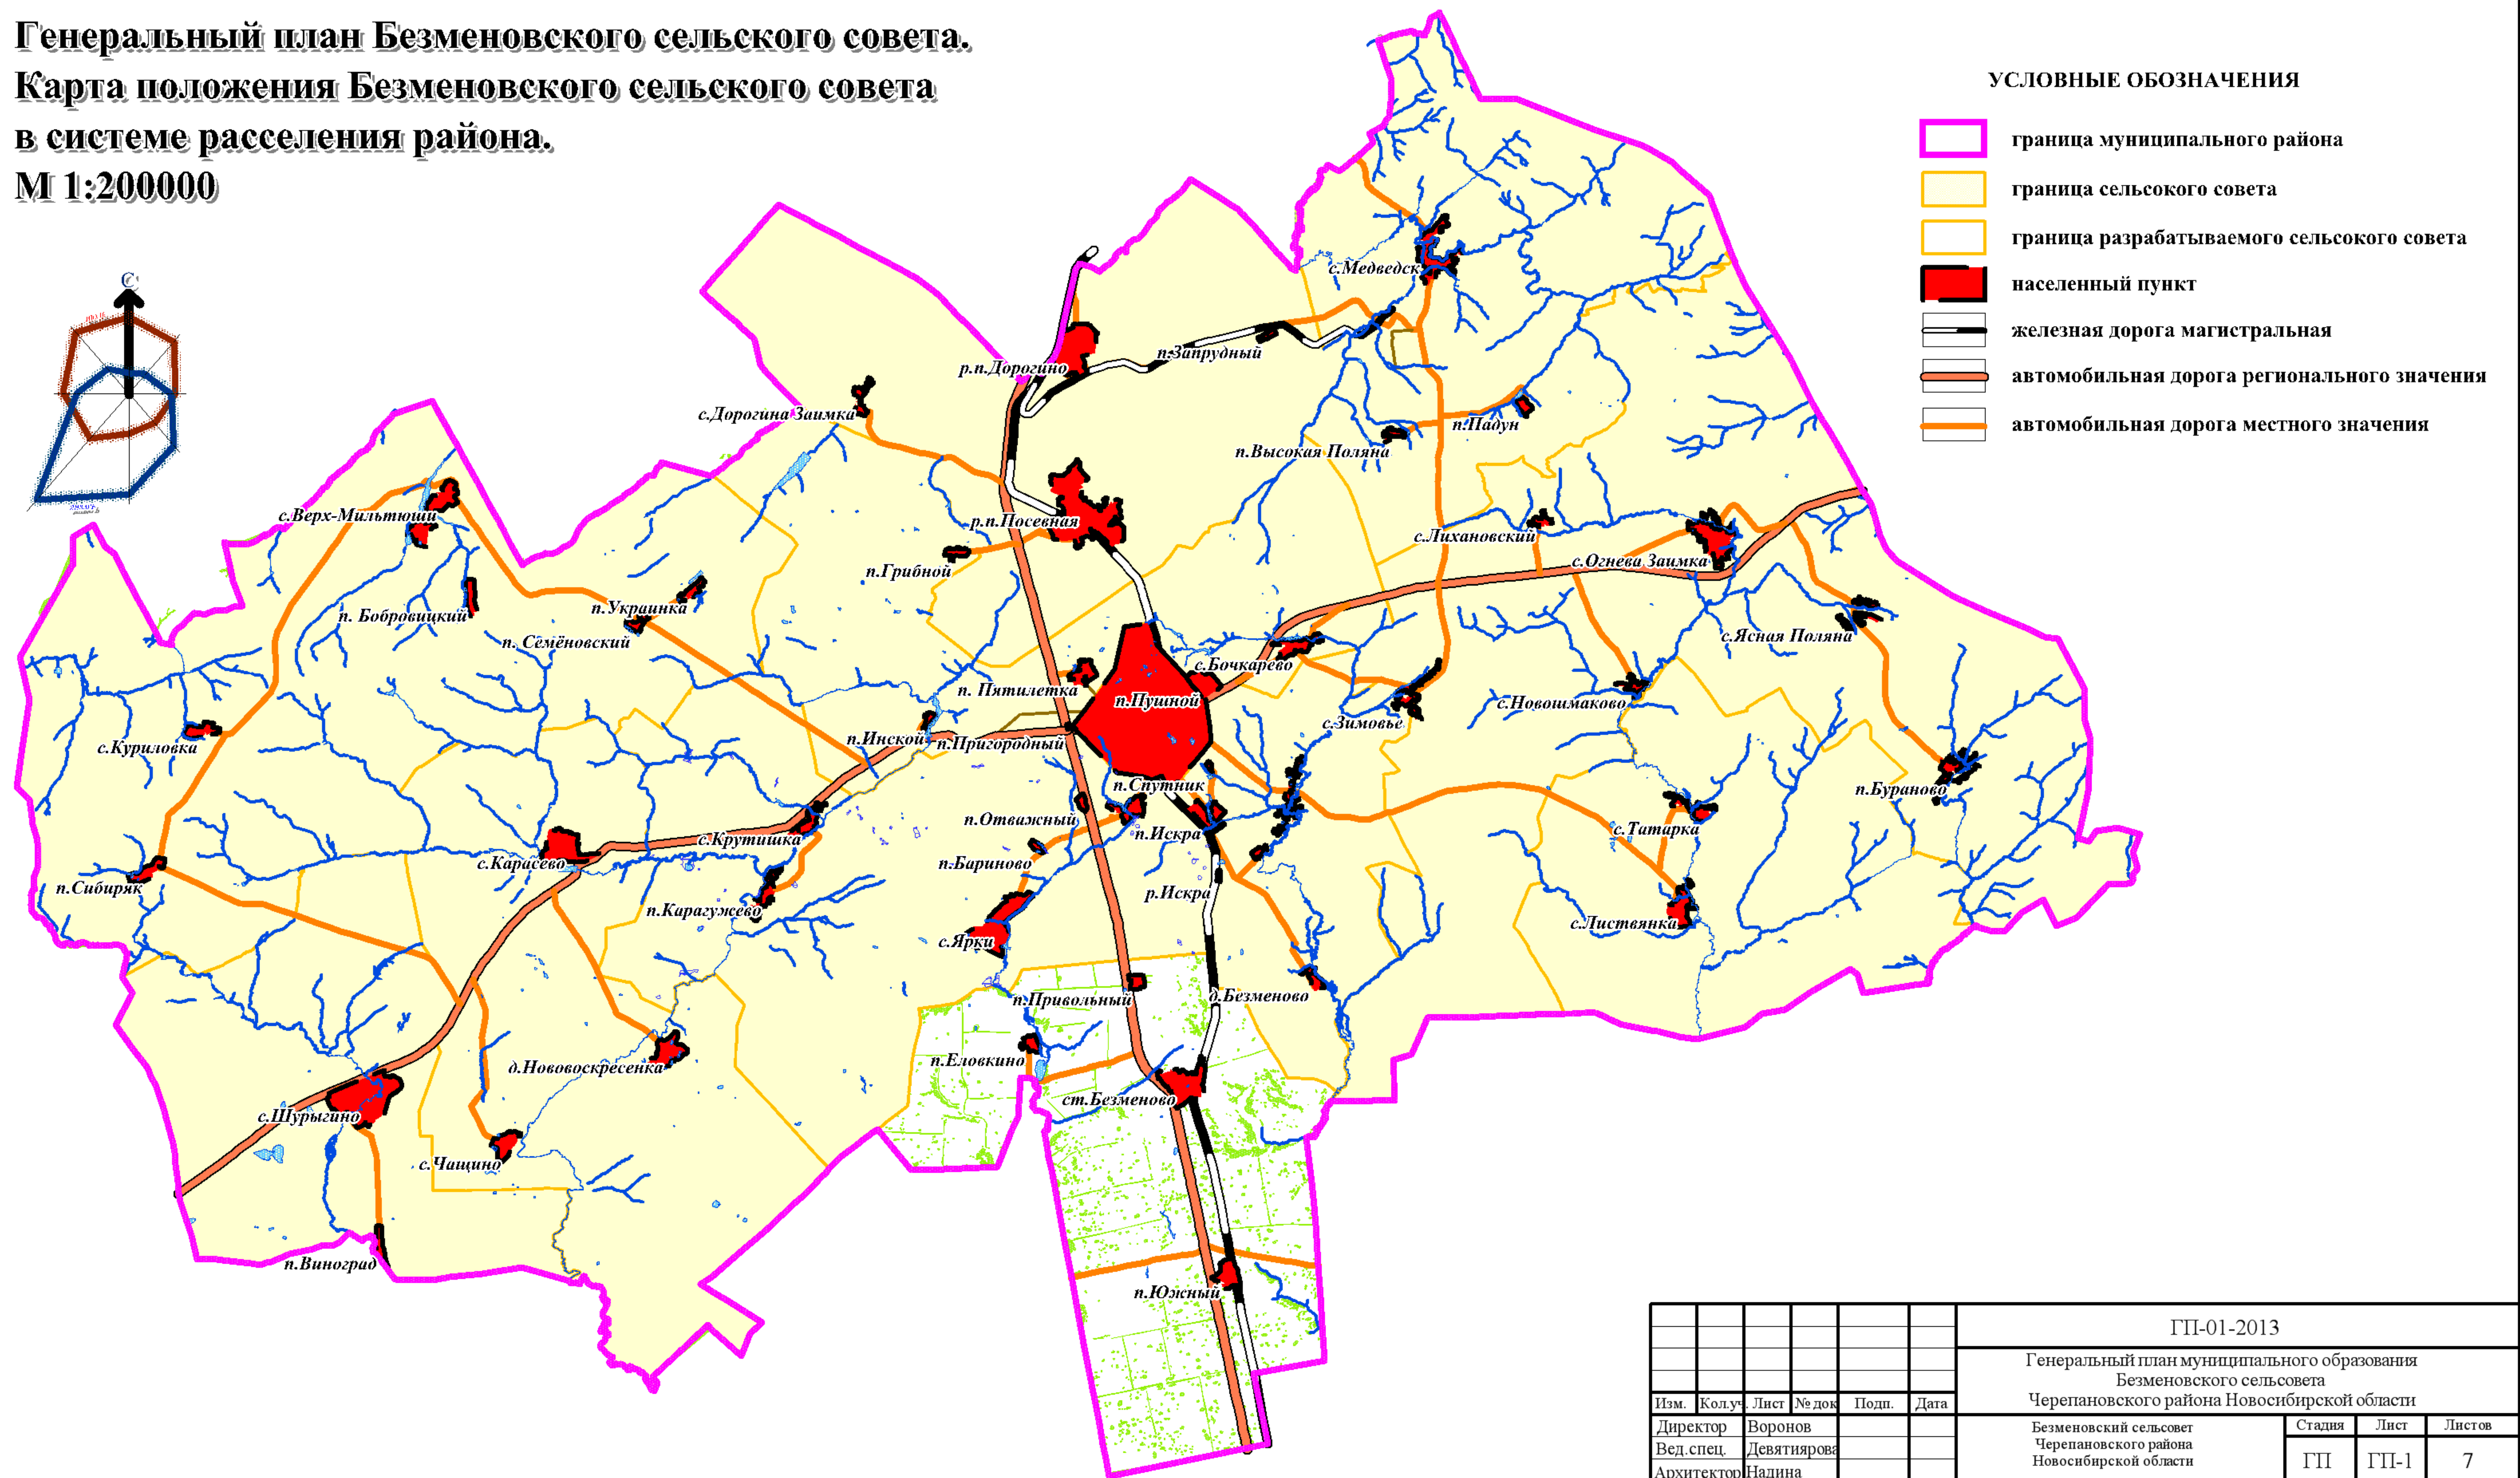

**Генеральный план Безменовского сельского совета.
Карта положения Безменовского сельского совета
в системе расселения района.
М 1:200000**

УСЛОВНЫЕ ОБОЗНАЧЕНИЯ

- граница муниципального района
- граница сельского совета
- граница разрабатываемого сельского совета
- населенный пункт
- железная дорога магистральная
- автомобильная дорога регионального значения
- автомобильная дорога местного значения

						ГП-01-2013				
						Генеральный план муниципального образования Безменовского сельского совета Черепановского района Новосибирской области				
Изм.	Кол.уч.	Лист	№ док.	Подп.	Дата	Безменовский сельсовет Черепановского района Новосибирской области		Стадия	Лист	Листов
Директор	Воронов							ГП	ГП-1	7
Вед. спец.	Девятнирова									
Архитектор	Надина									
Проверил	Куприянов					Генеральный план Безменовского сельского совета. Карта положения Безменовского сельского совета в системе расселения района. М 1:200000		ООО "Корпус"		